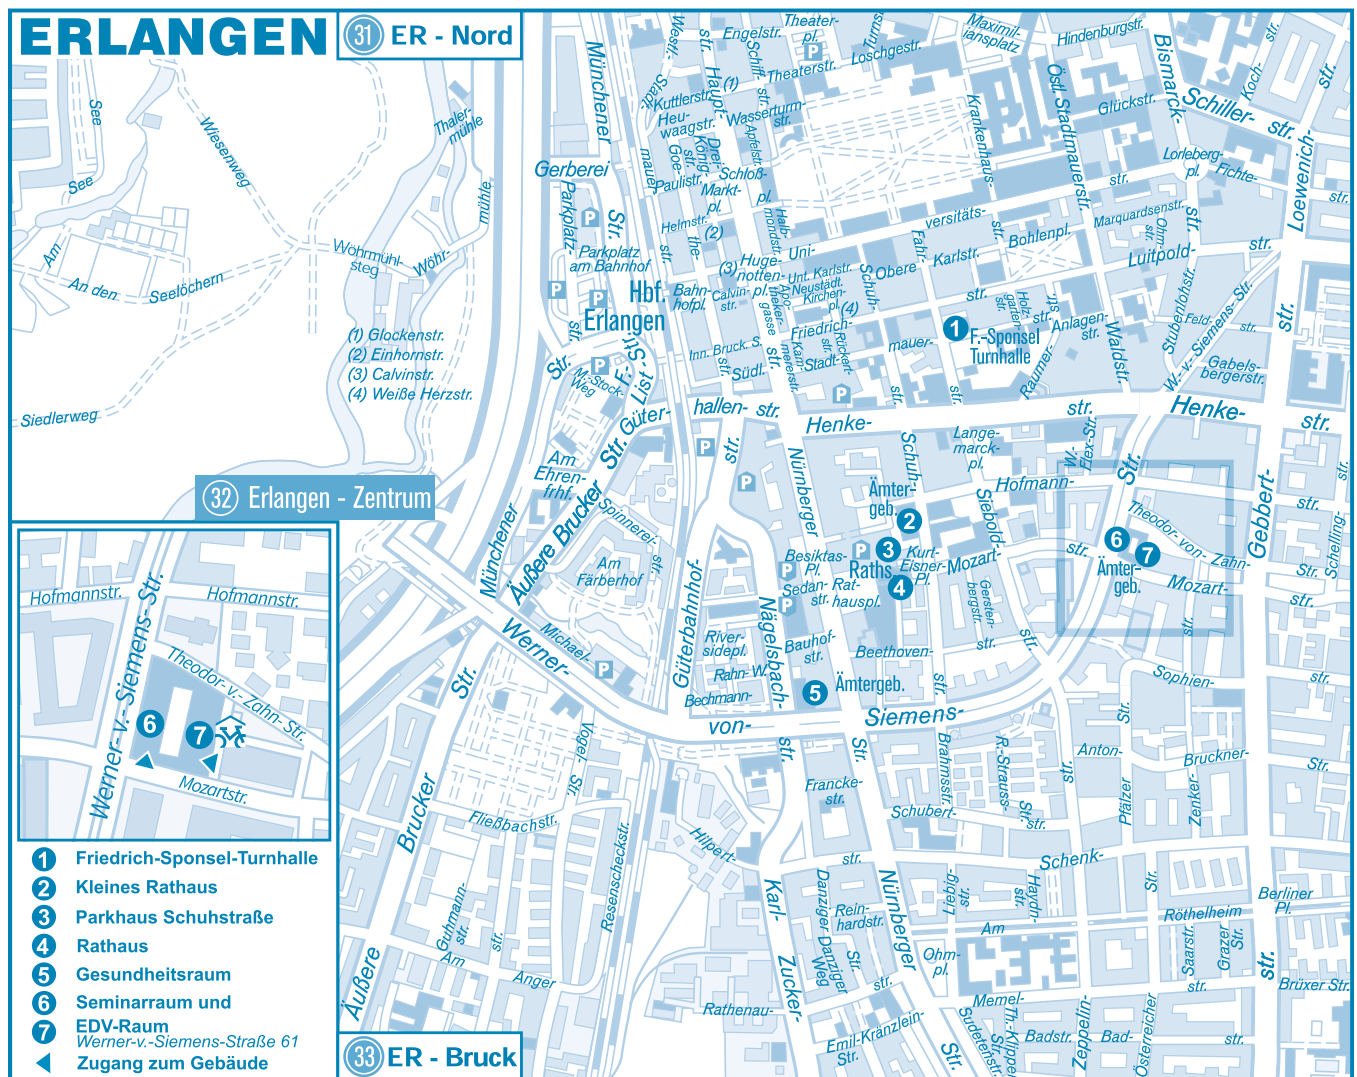

#### Seminarraum:

Unser Seminarraum befindet sich in der Werner-von-Siemens-Straße 61, EG, Zimmer 0.016. Bitte nutzen Sie für den Zugang zum Gebäude den Südeingang über die Mozartstraße.

#### IT-Schulungsraum:

Unser IT-Schulungsraum befindet sich in der Werner-von-Siemens-Straße 61, 1. OG,

Zimmer 0.141. Bitte nutzen Sie für den Zugang zum Gebäude den Osteingang.

Sie erreichen uns über die Buslinien 286, 287, 296. Haltestelle „Erlangen Siemens Verwaltung“.

Es stehen keine kostenlosen Parkplätze zur Verfügung. Das Contipark Parkhaus „Neuer Markt“ liegt in etwa 400 Meter Entfernung in der Schuhstraße 42, 91052 Erlangen.

Für andere Veranstaltungsorte erhalten Sie eine gesonderte Anfahrtsbeschreibung.

Kartengrundlage: Stadt Erlangen, Innenstadtkarte 1:6000