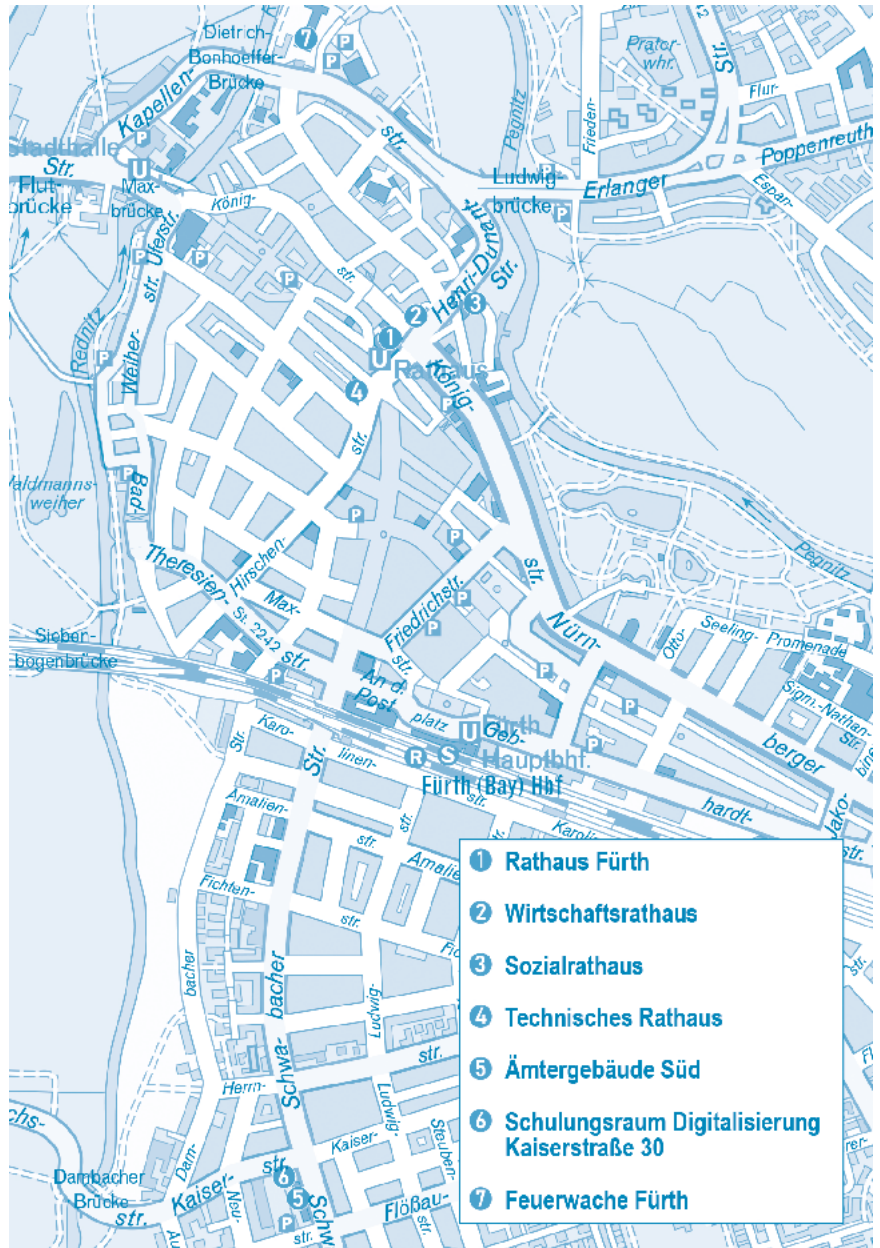

Fürth

Schulungsräume

- Ämtergebäude Süd
- Feuerwache Fürth
- Rathaus Fürth
- Sozialrathaus
- Technisches Rathaus
- Schulungsraum Digitalisierung
- Wirtschaftsrahus

Adressen

s. Übersicht
„Veranstaltungsorte“

Ämtergebäude Schwabacher Straße

Haltestelle „Kaiserstraße“ (Buslinien 67, 173, 174, 178, fahren alle auch ab Hauptbahnhof)

Rathaus Fürth

Haltestelle „Rathaus“ (erreichbar über U1 und zahlreiche Buslinien)

Sozialrathaus

Haltestelle „Rathaus“ (erreichbar über U1 und zahlreiche Buslinien)

Tiefgarage: nur wenige Kurzzeitparkplätze (Höchstparkdauer: 2 h); Empfohlene Parkmöglichkeiten: Tiefgarage „FLAIR Fürth“ oder Parkhaus Mathildenstraße (jeweils gegen Gebühr)

Technisches Rathaus

Haltestelle „Rathaus“ (erreichbar über U1 und zahlreiche Buslinien)

Feuerwache Fürth

Haltestelle „Stadthalle“ (erreichbar über U1)