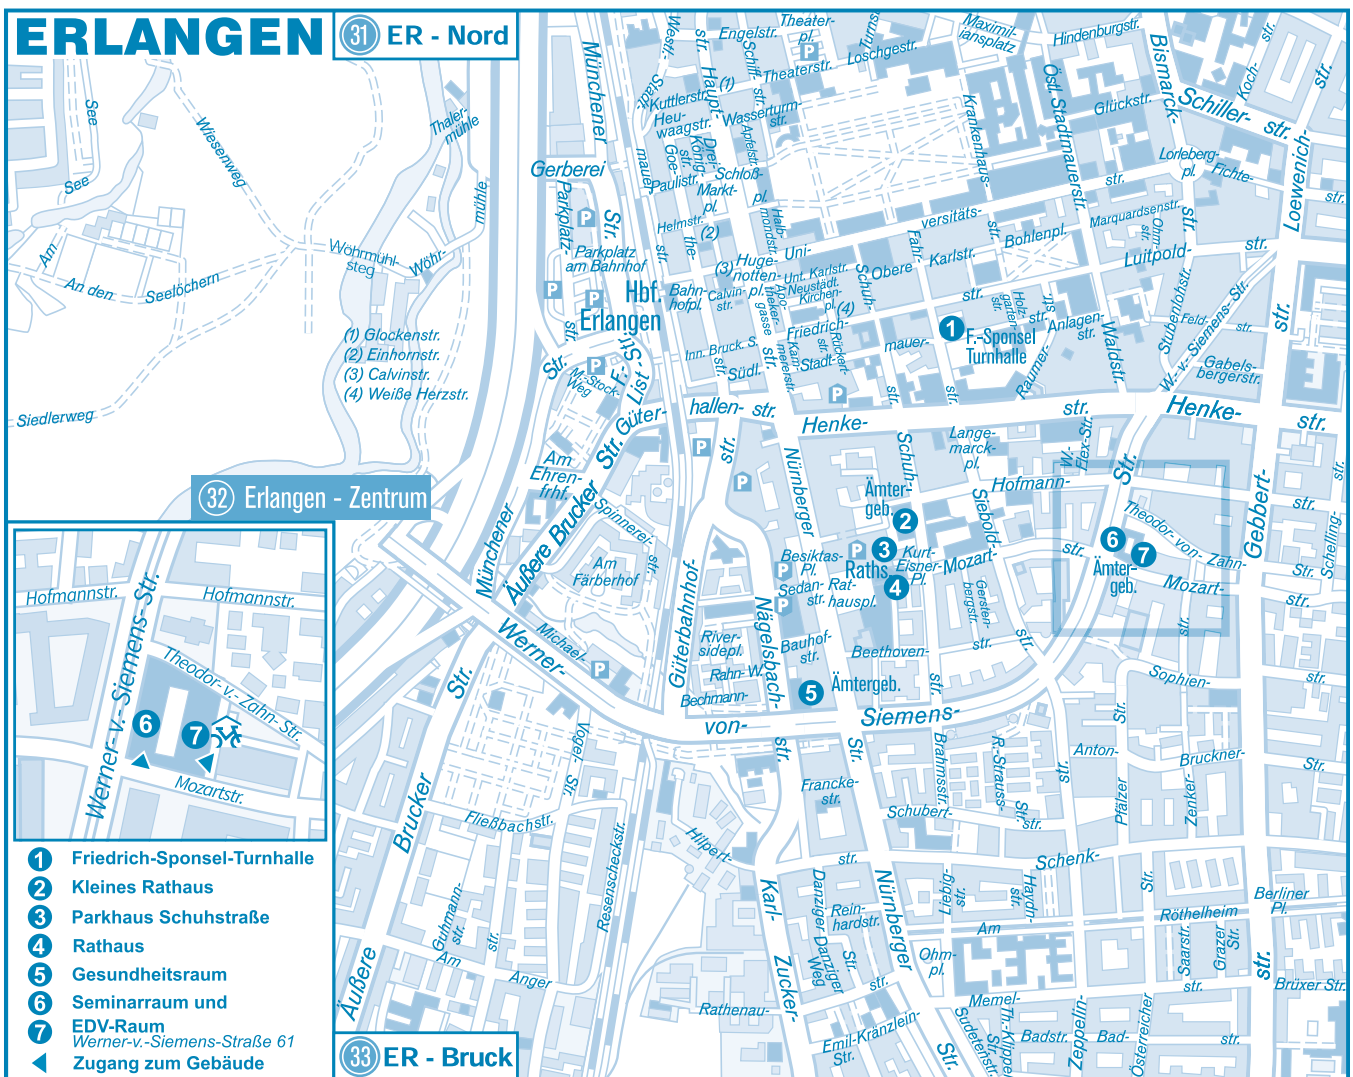

## Erlangen

**Schulungsräume und Adressen**  
s. Übersicht „Veranstaltungsorte“

**Anfahrtsbeschreibung:**

**Seminarraum:**

Unser Seminarraum befindet sich in der Werner-von-Siemens-Straße 61, EG, Zimmer 0.016. Bitte nutzen Sie für den Zugang zum Gebäude den Eingang über die Mozartstraße.

**IT-Schulungsraum:**

Unser IT-Schulungsraum befindet sich in der Werner-von-Siemens-Straße 61, 1. Stock, Zim-

mer 0.141. Bitte nutzen Sie für den Zugang zum Gebäude den Osteingang.

Für andere Veranstaltungsorte erhalten Sie eine gesonderte Anfahrtsbeschreibung.

Sie erreichen uns über die Buslinien 286, 287, 296. Haltestelle „Erlangen Siemens Verwaltung“.

Es stehen keine kostenlosen Parkplätze zur Verfügung. Das Contipark Parkhaus „Neuer Markt“ liegt in etwa 400 Meter Entfernung in der Schuhstraße 42, 91052 Erlangen.

Kartengrundlage: Stadt Erlangen, Innenstadtkarte 1:6000